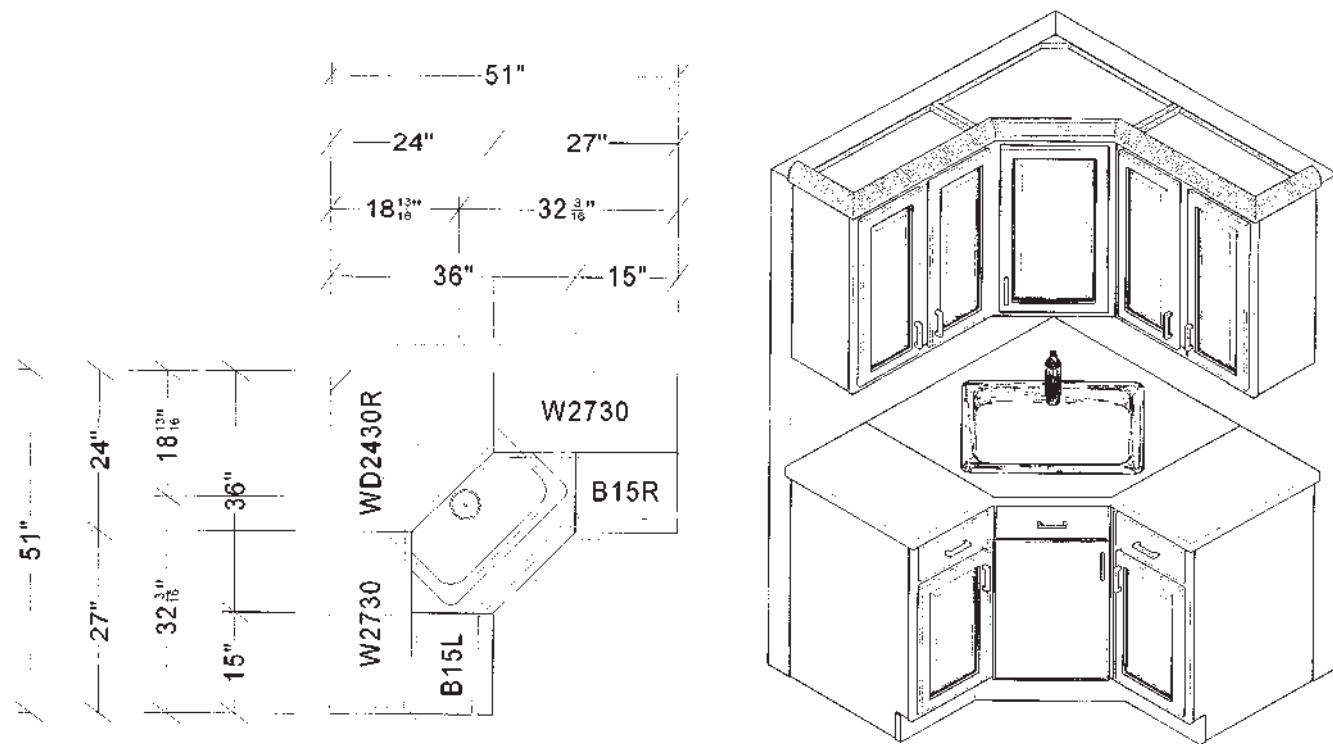

Kitchen Cabinets

Just e-mail us your wall measurements and piping outlet and we will send you a custom sketch & picture to approve.