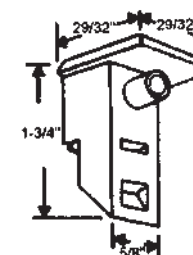

Sash Guide

Tope de ventana

#49903