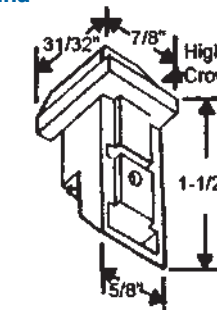

Sash Guide

Tope de ventana

#49902