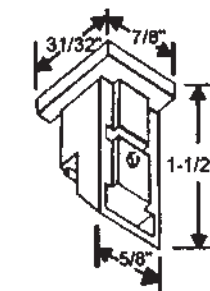

Sash Guide

Tope de ventana

#49430